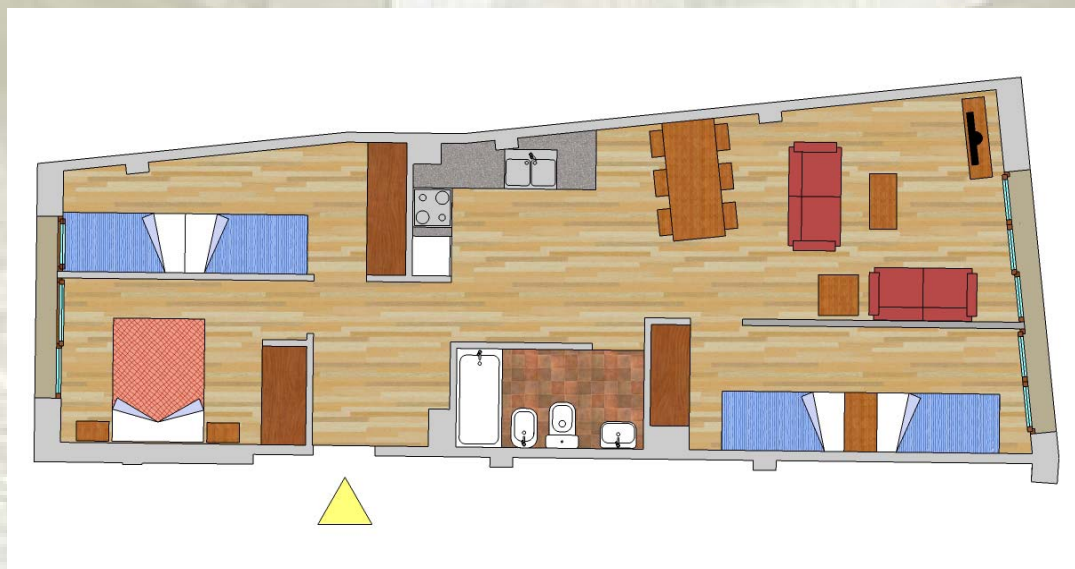

Edifici Era de Martí a Ainet de Cardós

➤ APARTAMENT EN PLANTA BAIXA, PORTA 4a (H 4)

➤ SITUACIÓ DE L'APARTAMENT EN LA PROMOCIÓ:

➤ QUADRE DE SUPERFÍCIES:

Menjador – Estar – Cuina:	25,60 m <sup>2</sup>
Habitació 1:	10,71 m <sup>2</sup>
Habitació 2:	9,55 m <sup>2</sup>
Habitació 3:	9,34 m <sup>2</sup>
Bany:	4,30 m <sup>2</sup>
Rebedor:	7,75 m <sup>2</sup>

**TOTAL SUPERFÍCIE ÚTIL:** 67,25 m<sup>2</sup>

**TOTAL SUPERFÍCIE CONSTRUÏDA:** 77,58 m<sup>2</sup>

➤ DESCRIPCIÓ:

Apartment amb orientació sud-est, en planta baixa, amb 3 habitacions, cuina americana totalment equipada i bany.

➤ REPORTATGE FOTOGRÀFIC:

Estar-menjador

Cuina

Habitació 1

Habitació 2

Bany

Finestral al menjador